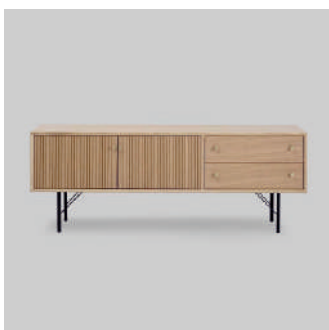

MINART

**MIN800**  
Komodėlė prie lovos  
H31xW45xD37 cm  
Kaina: 375eur

**MIN801**  
Komodėlė prie lovos  
H54xW45xD37 cm  
Kaina: 375eur

**MIN802**  
Indauja  
H80xW160xD43 cm  
Kaina: 1150eur

**MIN806**  
Komoda  
H85xW140xD47 cm  
Kaina: 1200eur

**MIN804**  
Konsolė  
H80xW110xD41 cm  
Kaina: 630eur

**MIN803**  
TV staliukas  
H56xW160xD43 cm  
Kaina: 970eur

**MIN805**  
Didelis TV staliukas  
H59xW200xD43 cm  
Kaina: 1100eur

**MIN855**  
Pakabinamas TV staliukas  
H36xW200xD43 cm  
Kaina: 1100eur

## Aprašymas

Minart kolekcijos motyvai gali jus šiek tiek kilstelti į retro arba Mid-Century Modern stiliškumą, bet galutinis kolekcijos stiliškos pojūtis yra visiškai šiuolaikiškas ir modernus: išfrezuotos ąžuolo lukšto detalės bei aukštos klasės kampų sujungimai galimi turint tik šiuolaikinius įrengimus ir medžiagas.

Visas baldo paviršius, įskaitant net ir stalčiaus vidų, yra dengtas ąžuolo lukštu, o tai byloja apie aukštą baldo kokybę ir ilgaamžiškumą. Taip pat viduje rasite Blum bėgelius bei juodos spalvos Blum lankstus, visiškai minimalizmui atliepti.