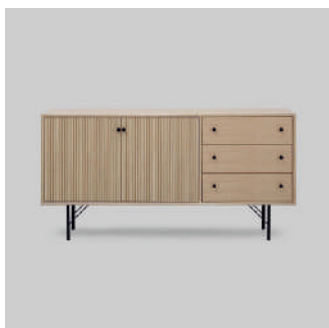

MINART

**MIN800**  
Komodėlė prie lovos  
H31xW45xD37 cm  
Kaina: 375eur

**MIN801**  
Komodėlė prie lovos  
H54xW45xD37 cm  
Kaina: 375eur

**MIN802**  
Indauja  
H80xW160xD43 cm  
Kaina: 1150eur

**MIN806**  
Komoda  
H85xW140xD47 cm  
Kaina: 1200eur

**MIN804**  
Konsolė  
H80xW110xD41 cm  
Kaina: 630eur

**MIN803**  
TV staliukas  
H56xW160xD43 cm  
Kaina: 970eur

**MIN805**  
Didelis TV staliukas  
H59xW200xD43 cm  
Kaina: 1100eur

**MIN855**  
Pakabinamas TV staliukas  
H36xW200xD43 cm  
Kaina: 1100eur

## Aprašymas

Minart kolekcijos motyvai gali jus šiek tiek kilstelti į retro arba Mid-Century Modern stiliškumą, bet galutinis kolekcijos stiliškos pojūtis yra visiškai šiuolaikiškas ir modernus: išfrezuotos ąžuolo lukšto detalės bei aukštos klasės kampų sujungimai galimi turint tik šiuolaikinius įrengimus ir medžiagas.

Visas baldo paviršius, įskaitant net ir stalčiaus vidų, yra dengtas ąžuolo lukštu, o tai byloja apie aukštą baldo kokybę ir ilgaamžiškumą. Taip pat viduje rasite Blum bėgelius bei juodos spalvos Blum lankstus, visiškai minimalizmui atliepti.