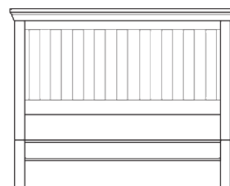

## BEDS

---

**COL809**  
Single panel bed LFE  
H119xW105xD212 cm

**COL810**  
Double panel bed LFE  
H119xW151xD212cm

**COL811**  
King size panel bed LFE  
H119xW166xD219cm

**COL854**  
Super King size panel bed LFE  
H119xW197xD219 cm

**COL841**  
Single slat bed LFE  
H119xW105xD212 cm

**COL842**  
Double slat bed LFE  
H119xW151xD212 cm

**COL843**  
King size slat bed LFE  
H119xW166xD219 cm

**COL859**  
Super King size slat bed LFE  
H119xW197xD219 cm

## HEADBOARDS

---

**COL838**  
Single panel headboard  
H58xW96xD13 cm

**COL839**  
Double panel headboard  
H58xW141xD13 cm

**COL840**  
King size panel headboard  
H58xW156xD13 cm

**COL861**  
Super King size panel headboard  
H58xW187xD13 cm