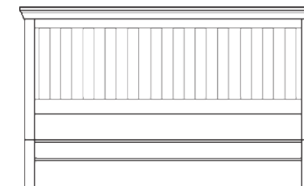

## BEDS

---

**COL809**  
Single panel bed LFE  
H119xW105xD212 cm

**COL810**  
Double panel bed LFE  
H119xW151xD212cm

**COL811**  
King size panel bed LFE  
H119xW166xD219cm

**COL854**  
Super King size panel bed LFE  
H119xW197xD219 cm

**COL841**  
Single slat bed LFE  
H119xW105xD212 cm

**COL842**  
Double slat bed LFE  
H119xW151xD212 cm

**COL843**  
King size slat bed LFE  
H119xW166xD219 cm

**COL859**  
Super King size slat bed LFE  
H119xW197xD219 cm

## HEADBOARDS

---

**COL838**  
Single panel headboard  
H58xW96xD13 cm

**COL839**  
Double panel headboard  
H58xW141xD13 cm

**COL840**  
King size panel headboard  
H58xW156xD13 cm

**COL861**  
Super King size panel headboard  
H58xW187xD13 cm