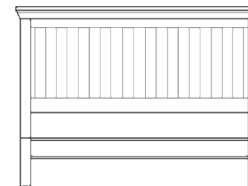

## BEDS

---

**COL809**  
Single panel bed LFE  
H119xW105xD212 cm

**COL810**  
Double panel bed LFE  
H119xW151xD212cm

**COL811**  
King size panel bed LFE  
H119xW166xD219cm

**COL854**  
Super King size panel bed LFE  
H119xW197xD219 cm

**COL841**  
Single slat bed LFE  
H119xW105xD212 cm

**COL842**  
Double slat bed LFE  
H119xW151xD212 cm

**COL843**  
King size slat bed LFE  
H119xW166xD219 cm

**COL859**  
Super King size slat bed LFE  
H119xW197xD219 cm

## HEADBOARDS

---

**COL838**  
Single panel headboard  
H58xW96xD13 cm

**COL839**  
Double panel headboard  
H58xW141xD13 cm

**COL840**  
King size panel headboard  
H58xW156xD13 cm

**COL861**  
Super King size panel headboard  
H58xW187xD13 cm