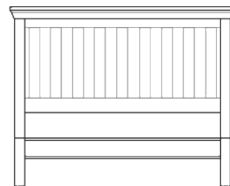

## BEDS

---

**COL809**  
Single panel bed LFE  
H119xW105xD212 cm

**COL810**  
Double panel bed LFE  
H119xW151xD212cm

**COL811**  
King size panel bed LFE  
H119xW166xD219cm

**COL854**  
Super King size panel bed LFE  
H119xW197xD219 cm

**COL841**  
Single slat bed LFE  
H119xW105xD212 cm

**COL842**  
Double slat bed LFE  
H119xW151xD212 cm

**COL843**  
King size slat bed LFE  
H119xW166xD219 cm

**COL859**  
Super King size slat bed LFE  
H119xW197xD219 cm

## HEADBOARDS

---

**COL838**  
Single panel headboard  
H58xW96xD13 cm

**COL839**  
Double panel headboard  
H58xW141xD13 cm

**COL840**  
King size panel headboard  
H58xW156xD13 cm

**COL861**  
Super King size panel headboard  
H58xW187xD13 cm