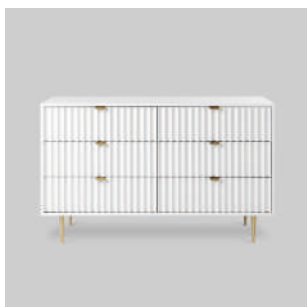

## Apdailos

WHITE

OYSTER WHITE

NATURAL STONE

BAGE GREY

**GLA804**  
Komoda 6 stalčių  
H85xW140xD45 cm  
Kaina: 855eur

**GLA901**  
Pufas  
H50xW50xD50 cm  
Kaina: 395eur